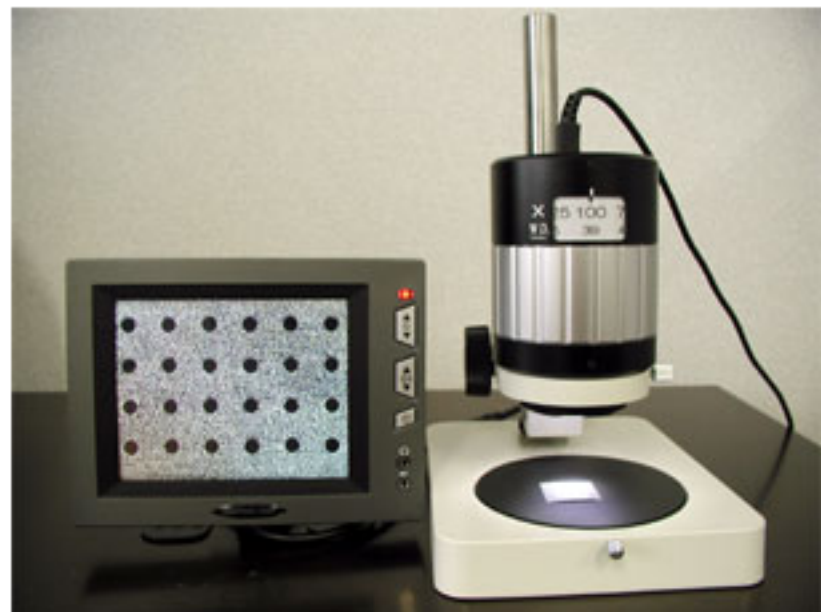

## テレビやパソコンで拡大映像が得られる高倍率のマイクروسコープ 「SMS-180」

### 〔技術・製品の概要と特徴〕

180倍と高倍率で使いやすい長焦点ズームレンズとLEDリング照明を内蔵したマイクروسコープ。USBインタフェースの装備によりテレビやパソコンに接続することで簡単に拡大映像が得られ、また付属のビューワソフトにより静止画として保存もできる。放電加工機などのクランプ治具に取り付ければ加工状態をビジュアルに観測・測定ができ、標準のスタンドにXY計測ステージを取り付ければ机上精密測定器として1/1,000mmの読み取りもできる。

### 〔用 途〕

- (1) 放電加工機などの工作機械の加工面を観察・測定する高倍率の光学観測・測定器
- (2) 机上精密測定器