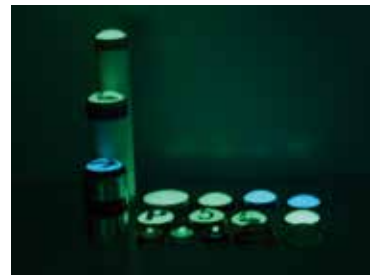

# [優良賞] 3Dドーム型誘導マーカー

代表取締役社長  
林 弘美氏

株式会社リンクー

〒165-0026 東京都中野区新井1-1-5

TEL. 03 (3387) 2100

<https://linko.co.jp/>

「3Dドーム型誘導マーカー」は、どの角度からも視認できる誘導マーカー。屋外に設置すれば、文字やマーク、蓄光によって危険な場所や注意すべきことを昼夜関係なく把握しやすい。独自開発のシリコン積層技術で劣化を減らし、設置1年後でも新設とほぼ同等に光る。停電や自然災害などの非常時にも役立つ。価格は個別見積もり。

独自技術によりドーム内で文字やマークを表面に浮かび上がらせ、どの角度からでも視認しやすくした。シリコン積層は、高い透過性を保つ構造。紫外線 (UV) が多い屋外でも透明なままであり、耐候性10年の素材を使用しているため、野外で長期間機能を保持する。

開発で苦労したのは、シリコンは、離型効果が高いため、異種材との接着が困難。高吸着真空構造によりこの問題を解決した。

他社類似品はプラスチック混合積層のため、設置から1年以内に黄色く変色する。紫外線カット剤を使えば防げるが、蓄光機能を阻害してしまう。

2020年10月に製品開発を終え、20年度の東京都のトライアル発注認定制度で都施設向けに957個を納入した。設置から1年経つが、トラブルなく新設時とほぼ同じ蓄光機能を発揮し続けている。

屋外で10年以上効果を発揮できるため、避難誘導標識としての活用を想定している。個別仕様にも応じ、大きさは柔軟に変更可能。壁面でも道路脇のポールの先端などどこでも取り付けやすく、自治体や産業界に広く訴求していく。