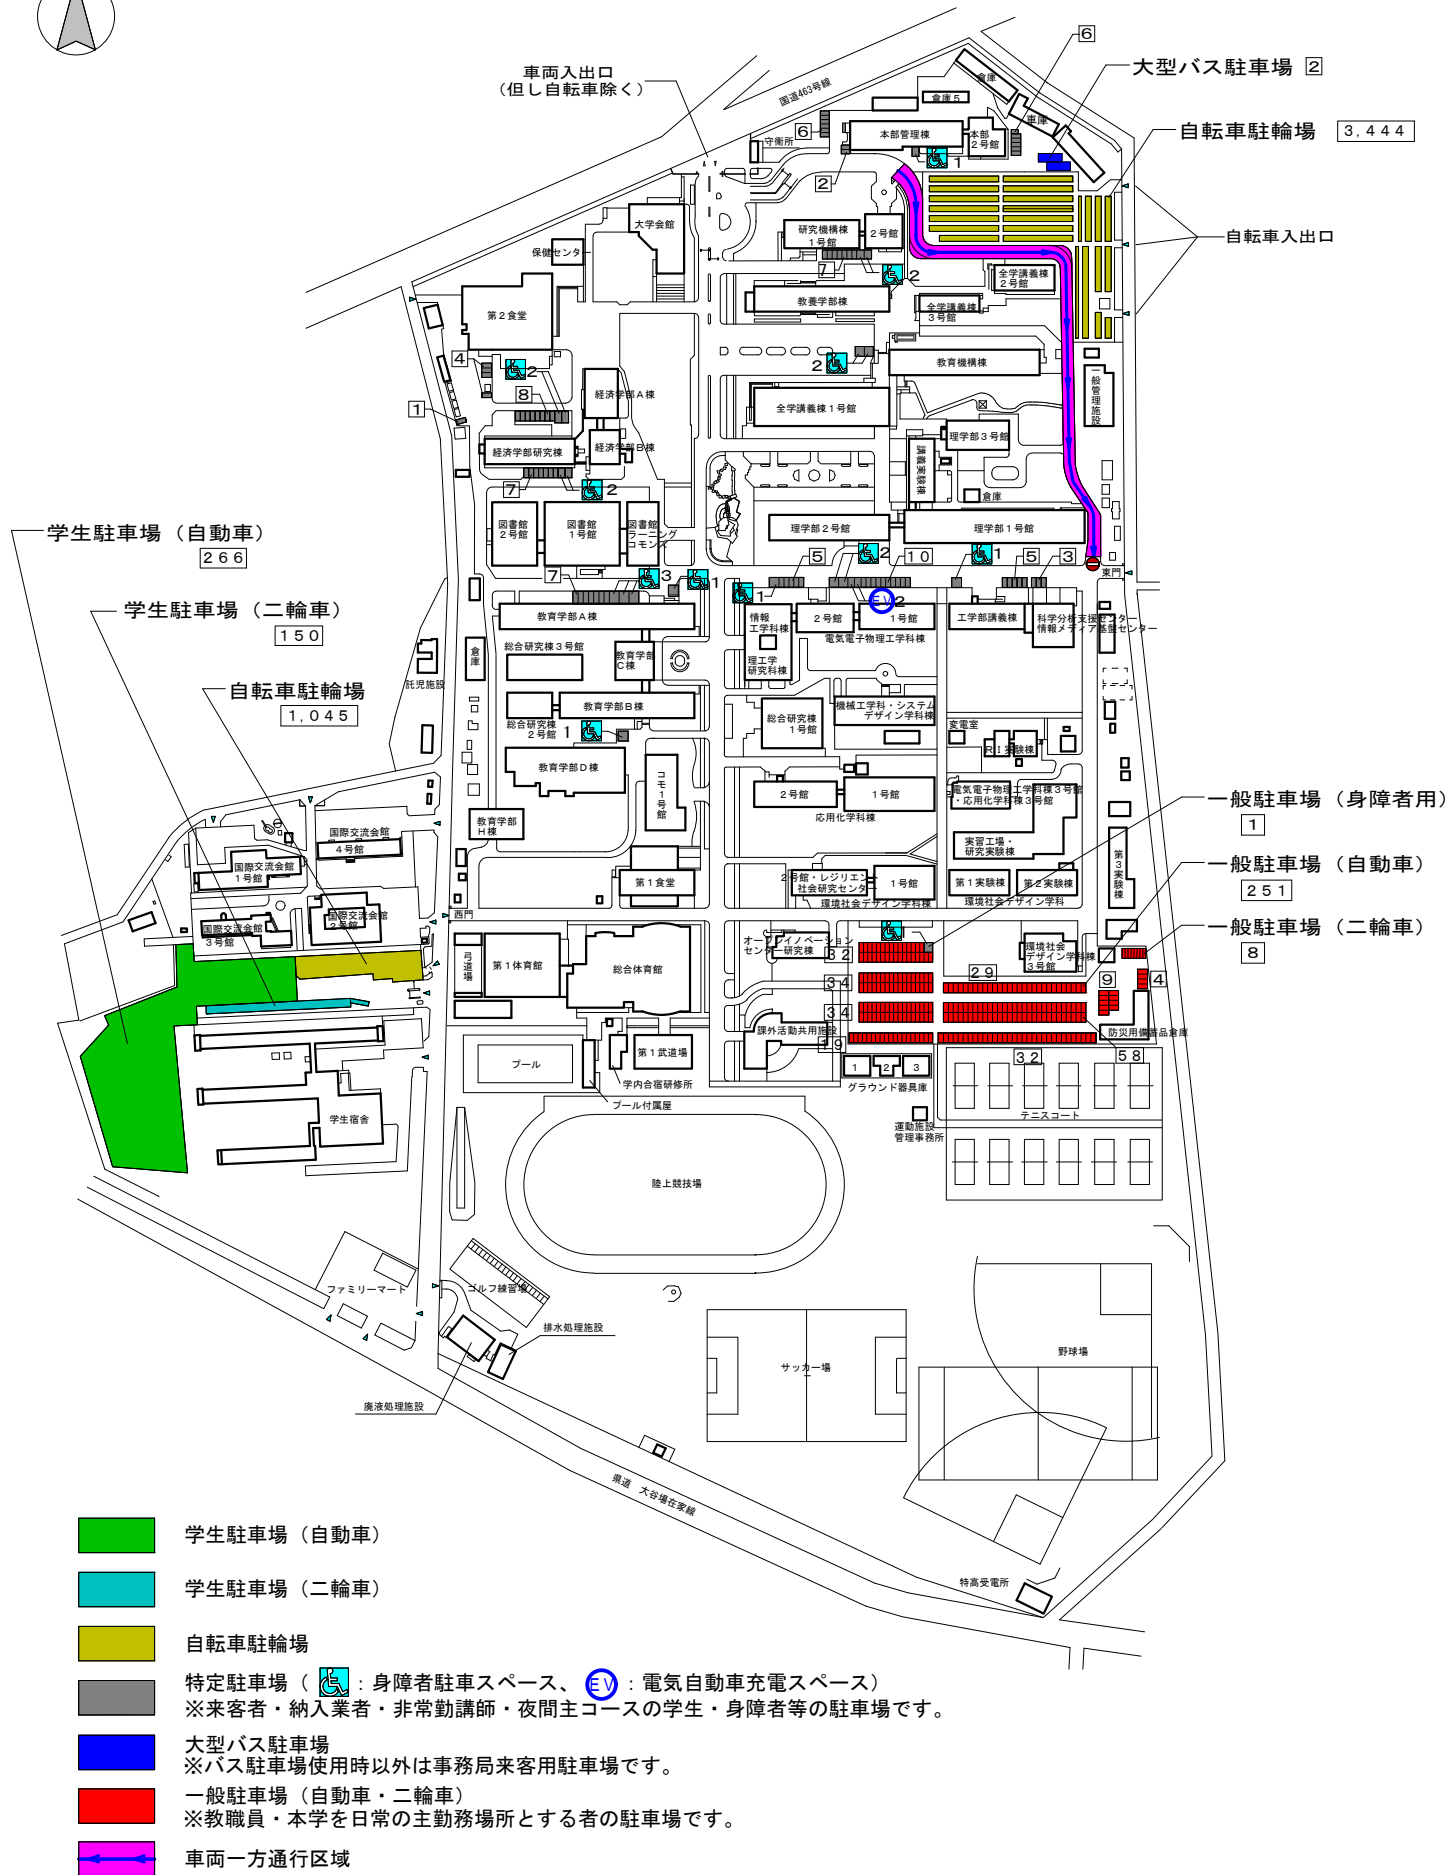

埼玉大学構内駐車場等配置図

※東門から理学部3号館までの間について、理学部3号館関係車両のみ侵入可となりました。(平成20年5月29日より)