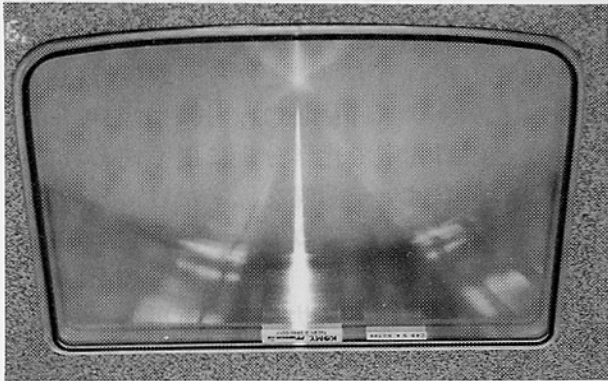

【奨励賞】 FF MIRROR AIR

コミー工芸株式会社

〒333-0844 埼玉県川口市上青木西4-1-9

☎048(268)5311

凸面鏡のように広い視野を確保でき、かつ表面がフラットな鏡。0.25ミリ間隔で角度が違った同心円の溝があり、それらが凸面鏡と同じ反射角になるようにつくってあるため、平面でありながら凸面鏡と同じように広い範囲が写る。出っ張らないので邪魔にならず、デザインもすっきりしている。

張るだけなので、取り付けも、取り外しも簡単。最新鋭の航空機に採用された。